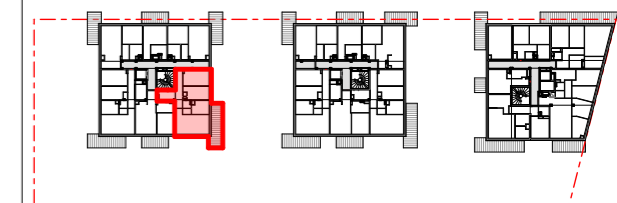

LEGENDE PORTES ET FENETRES

PF : porte-fenêtre
FE : fenêtre
OB : oscillo battant
AVF : allège vitrée fixe
VR : volet roulant

LEGENDE ELECTRICITE

gaine technique logement
thermostat d'ambiance
poste intérieur vidéo
DCL en applique
DCL plafonnier
détecteur de fumées
PC 2x16+T étanche
PC 2x16+T hauteur 45 cm
PC 2x16+T hauteur 100 cm
PC spécialisée lave-linge
PC spécialisée lave-vaisselle
PC spécialisée four
Attente élec. pour hotte hauteur 1,80m ou éclairage
Sortie de fils 2x32A+T spécialisé
prise téléphone type RJ45
prise TV/FM coaxiale
bandeau lumineux salle de bain
sèche serviette
robinet de puisage
sonnette logement

LEGENDE STRUCTURE

----- poutre (hauteur sous poutre 2,30 m)
- - - - - faux-plafond / soffite
/// gaine basse hauteur max 80 cm

ENTREE C NIVEAU +6 TYPE T3

C606	
Cellier	1,5
Chambre 01	12,7
Chambre 02	10,4
Cuisine	7,0
Entrée	9,0
Sdb	5,3
Séjour	21,6
WC	1,9
	69,4 m²
balcon	15,4